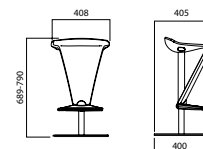

Sgabello in poliuretano, con inserto in ferro e piastrina poggia piedi in acciaio cromato. Base in acciaio cromato. Girevole e con pulsante per la regolazione dell'elevazione a gas.

Polyurethane stool with steel insert and chromium-plated steel footrest. Chromium-plated steel base. Swivel, with gas seat height adjustment button.

Taburete en poliuretano con injerto de hierro y placa reposapiés de acero cromado. Base de acero cromado giratoria y con botón para la regulación de la elevación de gas.

Hocker aus Polyurethan, mit Eiseneinsatz und Fußstütze aus verchromtem Stahl. Sockel aus verchromtem Stahl. Drehbar und mit Taste zur Einstellung der Gasfedersäule.

Tabouret en polyuréthane, avec insert en fer et repose-pieds en acier chromé. Base en acier chromé. Pivotant et avec bouton pour le réglage en hauteur par vérin à gaz.

Banco em poliuretano, com inserção de ferro e travessa de apoio dos pés em aço cromado. Base em aço cromado. Giratório e com botão para a regulação da elevação a gás.

Quantity per box

1 pz 0,14 m³

12,3 Kg

POLIURETANO COLORATO - Colour polyurethane - Poliuretano de color - Polyurethan farbig - Polyuréthane coloré - Poliuretano colorido

Bianco	Argento	Nero	Pistacchio	Viola	Rosso
White	Silver	Black	Pistachio	Purple	Red
Blanco	Plata	Negro	Pistacho	Violeta	Rojo
Weiß	Silber	Schwarz	Pistazie	Violett	Rot
Blanc	Argent	Noir	Pistache	Violet	Rouge
Branco	Prata	Negro	Pistácio	Violeta	Vermelho