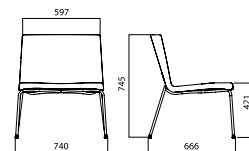

Poltroncina dalla monoscocca in legno con uno spessore in schiuma incollata. Rivestimento pelle o tessuto. Telaio quattro gambe in tubo cromato ø 16x2, piedini snodati.

Chair with one-piece wooden shell padded with glued foam. Leather or fabric upholstery. Chromium-plated tubular four-leg frame ø 16x2, jointed feet.

Confidente con monocarcasa de madera y un espesor de espuma pegada. Acabado en piel o tela. Estructura de 4 patas en tubo cromado ø 16x2, niveladores articulados.

Kleiner Lehnstuhl mit einteiliger Holzschale mit aufgeklebtem Schaumstoffprofil. Leder- oder Stoffüberzug. Vierbeiniges Gestell mit verchromtem Rohr ø 16x2, Gelenkfüße.

Fauteuil monocoque en bois, avec un garnissage en mousse collée. Revêtement en tissu ou cuir. Structure à quatre pieds en tube chromé ø 16x2, embouts articulés.

Poltrona com concha única de madeira com uma espessura em espuma colada. Revestimento em pele ou tecido. Estrutura de quatro pernas em tubo cromado ø 16x2, pés articulados.

Quantity per box

PELLE PRIMO FIORE - Full-grain leather - Piel llena flor - Feinlederbezug - Cuir plein fleur - Pele de plena flor

Bianco White	Avorio Ivory	Rosso Red	Testa di moro Dark brown	Nero Black
Bianco Weiß	Marfil Elfenbein	Rojo Rot	Marrón morado Dunkelbraun	Negro Schwarz
Bianco Branco	Ivoire Marfim	Rouge Vermelho	Tête de nègre Castanho escuro	Noir Negro

DIVINA MELANGE KVADRAT kvadrat

180	220	260	421	471	521	571
671	721	871				

COM 1,00 mt
Tessuto / fabric / tela

COM 2,20 mq
Pelle / leather / piel