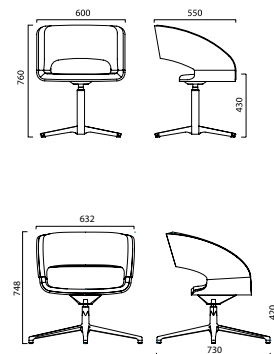

Doppia scocca in multistrato e tranciato di frassino naturale o wengé. Imbottitura interna. Base girevole a quattro razze in alluminio o acciaio cromato.

Shell with beech multilayer core and ash veneer outer part. Internal padding. 4-star swivel base in aluminium or chromium-plated steel.

Doble carcasa fresno conformado cortado natural o wengué. Acolchados internos. Base giratoria de 4 aspás de aluminio o acero cromado.

Mehrschichtige, furnierte doppelte Schale aus natürlichem Buchenholz oder Wengé. Interne Polsterung. Drehsockel mit vier Beinen aus Aluminium oder verchromtem Stahl.

Double coque en multiplis et placage tranché de frêne naturel ou wengé. Rembourrage interne. Piètement pivotant à quatre branches en aluminium ou acier chromé.

Dupla concha em multilaminado e contraplacado de freixo natural ou wengé. Estofa interno. Base giratória de quatro raios em alumínio ou aço cromado.

Quantity per box

1 pz 0,32 m³

13,8 Kg

COM 1,00 mt

Tessuto / fabric / tela

LEGNO MULTISTRATO - Plywood - Madera multiestrato
Furnierschichtholz - Bois multiplis - Madeira Multilaminada

Frassino naturale
Natural ash
Fresno natural
Esche natur
Frêne naturel
Freixo natural

Frassino wengé
Wengé ash
Fresno wengué
Esche wengefarben
Frêne wengé
Freixe wengé

TESSUTO OPTICAL - Optical fabric - Tela optical
Stoffbezug Optical - Tissu Op art - Tecido Optical

TDS01

DIVINA KVADRAT **kvadrat**

106

171

173

191

236

356

426

542

623

676

684

696

886

893

936

DIVINA MELANGE KVADRAT **kvadrat**

180

220

260

421

471

521

571

671

721

871

OUTBACK KVADRAT **kvadrat**

141

221

331

451

641

671

781

851

861

941

951

961