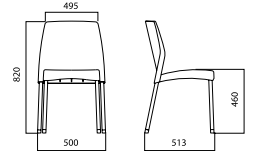

BREEZE

GIANCARLO BISAGLIA

CATAS

Scocca in polipropilene caricata fibra di vetro, telaio in alluminio anodizzato e colori resistenti ai raggi UV. Dotata di un'apertura che permette il deflusso di acqua piovana. Adatta anche per l'esterno. Impilabile.

Polypropylene and fibreglass shell, anodised aluminium frame and UV resistant colours. Provided with rainwater drainoff. Suitable for outdoor use. Stackable.

Carcasa de polipropileno con fibra de vidrio, estructura de aluminio anodizado y colores resistentes a los rayos UVA. Dotada de una abertura que permite el eventual reflujó de la lluvia. Se adapta también a exteriores. Apilable

Schale aus Polypropylen mit Fiberglas, Gestell aus eloxiertem Aluminium und UV-beständigen Farben. Ausgestattet mit einer Öffnung, die das Abfließen von Regenwasser ermöglicht. Auch für draußen geeignet. Stapelbar.

Coque en polypropylène renforcée de fibre de verre, structure en aluminium anodisé et couleurs résistantes aux rayons UV. Munie d'une ouverture qui permet l'écoulement de l'eau de pluie. Adaptée également à une utilisation à l'extérieur. Empilable.

Concha em polipropileno reforçado com fibra de vidro, estrutura em alumínio anodizado e cores resistentes aos raios UV. Dotada de uma abertura que permite o escoamento das águas das chuvas. Também é indicada para uso em exteriores. Empilhável.

Quantity per box

2 pz 0,39 m³

4,8 Kg

4 pz 0,39 m³

9,6 Kg

POLIPROPILENE - Polypropylene - Polipropileno
Polypropylen - Polypropylène - Polipropileno

Pistacchio	Celeste	Bianco	Sabbia	Rosso	Nero	Giallo
Pistachio	Sky Blue	White	Sand	Red	Black	Yellow
Pistacho	Celeste	Bianco	Arena	Rojo	Negro	Amarillo
Pistazie	Hellblau	Weiß	Sand	Rot	Schwarz	Gelb
Pistache	Bleu ciel	Blanc	Sable	Rouge	Noir	Jaune
Pistácio	Celeste	Branco	Areia	Vermelho	Negro	Amarelo