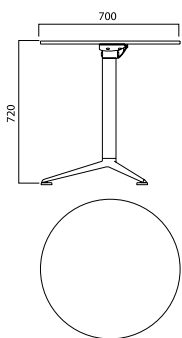

*Table for public places. Suitable for outdoor use.
Aluminium frame with 3 supports, with adjustable feet.
Fixed table top: in glass, polypropylene or Alucompact® laminate (ø 700 mm).
Folding top: in polypropylene or in Alucompact® laminate (ø 700 mm).*

*Mesa para locales públicos. Se adapta al exterior.
Estructura de aluminio con 3 apoyos niveladores articulados.
Tablero fijo: vidrio, polipropileno, Alucompact® (ø 700 mm).
Tablero plegable en polipropileno, Alucompact® (ø 700 mm).*

*Tisch für öffentliche Einrichtungen und Lokale.
Geeignet für draußen. Gestell aus Aluminium mit drei Stützen, mit regulierbaren Füßen.
Feste Platte: aus Glas, aus polypropylen oder aus Alucompact® (ø 700 mm).
Zusammenklappbare Platte: aus polypropylen oder aus Alucompact® (ø 700 mm).*

*Table indiquée pour lieux publics. Adaptée pour une utilisation à l'extérieur.
Structure en aluminium à 3 appuis, avec pieds réglables.
Plateau fixe: en verre, en polypropylène, ou en Alucompact® (ø 700 mm).
Plateau basculant: en polypropylène, ou en Alucompact® (ø 700 mm).*

*Mesa ideal para locais públicos. Apropriado para o uso em exteriores.
Estrutura em alumínio com 3 apoios, com pés reguláveis.
Tampo fixo: em vidro, em polipropileno, ou em Alucompact® (ø 700 mm).
Tampo rebatível: em polipropileno, ou em Alucompact® (ø 700 mm).*

Quantity per box

1 pz
0,12 m³

10,6 Kg

3-POD PIANO FISSO / Fixed top / Sobre fijo / Feste Tischplatte / Plateau fixe / 3-pod tampo fixo

FINITURE TELAIO ALLUMINIO
Aluminium frame finishing
Acabado estructura aluminio
Ausführung Aluminiumgestell
Finition structure aluminium
Acabamentos estrutura aluminio

Lucidato
Polished
Pulido
Glänzend
Poli
Polido

RIPIANO
Table top
Sobre
Tischplatte
Plateau
Tampo

POLIPROPILENE Polypropylene
Polipropileno
Polypropylen
Polypropylène
Polipropileno

Bianco
White
Blanco
Weiß
Blanc
Branco

Grigio chiaro
Light grey
Gris
Hellgrau
Gris clair
Cinzenzo claro

Sabbia
Sand
Arena
Sand
Sable
Areia

VETRO
Glass
Cristal
Glas
Verre
Vidro

VARIANTE RIPIANO
Variante Platte
Variante plateau
Tischfläche variante
Variante plateau
Variante tampo

ALUcompact
Alucompact
Alucompactde
Alucompact
Alucompactde
Alucompact

Bianco
White
Blanco
Weiß
Blanc
Branco

Nero
Black
Negro
Schwarz
Noir
Negro

3-POD PIANO RIBALTABILE / Folding top / Sobre inclinable / Schwenkbare Tischplatte / Plateau basculant / 3-pod tampo rebatível

FINITURE TELAIO ALLUMINIO
Aluminium frame finishing
Acabado estructura aluminio
Ausführung Aluminiumgestell
Finition structure aluminium
Acabamentos estrutura aluminio

Lucidato
Polished
Pulido
Glänzend
Poli
Polido

RIPIANO
Table top
Sobre
Tischplatte
Plateau
Tampo

POLIPROPILENE Polypropylene
Polipropileno
Polypropylen
Polypropylène
Polipropileno

Bianco
White
Blanco
Weiß
Blanc
Branco

Grigio chiaro
Light grey
Gris
Hellgrau
Gris clair
Cinzenzo claro

Sabbia
Sand
Arena
Sand
Sable
Areia

VARIANTE RIPIANO
Variante Platte
Variante plateau
Tischfläche variante
Variante plateau
Variante tampo

ALUcompact
Alucompact
Alucompactde
Alucompact
Alucompactde
Alucompact

Bianco
White
Blanco
Weiß
Blanc
Branco

Nero
Black
Negro
Schwarz
Noir
Negro