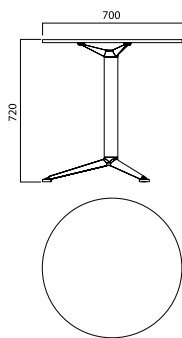

*Table for public places. Suitable for outdoor use.
Aluminium frame with 3 supports, with adjustable feet.
Fixed table top: in glass, polypropylene or Alucompact® laminate (ø 700 mm).
Folding top: in polypropylene or in Alucompact® laminate (ø 700 mm).*

*Mesa para locales públicos. Se adapta al exterior.
Estructura de aluminio con 3 apoyos niveladores articulados.
Tablero fijo: vidrio, polipropileno, Alucompact® (ø 700 mm).
Tablero plegable en polipropileno, Alucompact® (ø 700 mm).*

*Tisch für öffentliche Einrichtungen und Lokale.
Geeignet für draußen. Gestell aus Aluminium mit drei Stützen, mit regulierbaren Füßen.
Feste Platte: aus Glas, aus polypropylen oder aus Alucompact® (ø 700 mm).
Zusammenklappbare Platte: aus polypropylen oder aus Alucompact® (ø 700 mm).*

*Table indiquée pour lieux publics. Adaptée pour une utilisation à l'extérieur.
Structure en aluminium à 3 appuis, avec pieds réglables.
Plateau fixe: en verre, en polypropylène, ou en Alucompact® (ø 700 mm).
Plateau basculant: en polypropylène, ou en Alucompact® (ø 700 mm).*

*Mesa ideal para locais públicos. Apropriado para o uso em exteriores.
Estrutura em alumínio com 3 apoios, com pés reguláveis.
Tampo fixo: em vidro, em polipropileno, ou em Alucompact® (ø 700 mm).
Tampo rebatível: em polipropileno, ou em Alucompact® (ø 700 mm).*

Quantity per box

1 pz
0,12 m³

10,6 Kg

3-POD PIANO FISSO / Fixed top / Sobre fijo / Feste Tischplatte / Plateau fixe / 3-pod tampo fixo

FINITURE TELAIO ALLUMINIO
Aluminium frame finishing
Acabado estructura aluminio
Ausführung Aluminiumgestell
Finition structure aluminium
Acabamentos estrutura aluminio

Lucidato
Polished
Pulido
Glänzend
Poli
Polido

RIPIANO
Table top
Sobre
Tischplatte
Plateau
Tampo

POLIPROPILENE Polypropylene
Polipropileno
Polypropylen
Polypropylène
Polipropileno

Bianco
White
Blanco
Weiß
Blanc
Branco

Grigio chiaro
Light grey
Gris
Hellgrau
Gris clair
Cinzenzo claro

Sabbia
Sand
Arena
Sand
Sable
Areia

VETRO
Glass
Cristal
Glas
Verre
Vidro

VARIANTE RIPIANO
Variante Platte
Variante plateau
Tischfläche variante
Variante plateau
Variante tampo

ALUcompact
Alucompact
Alucompactde
Alucompact
Alucompactde
Alucompact

Bianco
White
Blanco
Weiß
Blanc
Branco

Nero
Black
Negro
Schwarz
Noir
Negro

3-POD PIANO RIBALTABILE / Folding top / Sobre inclinable / Schwenkbare Tischplatte / Plateau basculant / 3-pod tampo rebatível

FINITURE TELAIO ALLUMINIO
Aluminium frame finishing
Acabado estructura aluminio
Ausführung Aluminiumgestell
Finition structure aluminium
Acabamentos estrutura aluminio

Lucidato
Polished
Pulido
Glänzend
Poli
Polido

RIPIANO
Table top
Sobre
Tischplatte
Plateau
Tampo

POLIPROPILENE Polypropylene
Polipropileno
Polypropylen
Polypropylène
Polipropileno

Bianco
White
Blanco
Weiß
Blanc
Branco

Grigio chiaro
Light grey
Gris
Hellgrau
Gris clair
Cinzenzo claro

Sabbia
Sand
Arena
Sand
Sable
Areia

VARIANTE RIPIANO
Variante Platte
Variante plateau
Tischfläche variante
Variante plateau
Variante tampo

ALUcompact
Alucompact
Alucompactde
Alucompact
Alucompactde
Alucompact

Bianco
White
Blanco
Weiß
Blanc
Branco

Nero
Black
Negro
Schwarz
Noir
Negro